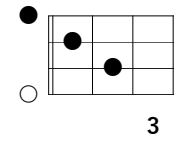

./.

./.

E♭maj7

Gm7 9