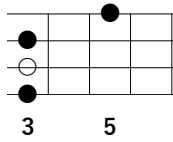

「GOOD NIGHT / 西岡恭蔵」勝手にアレンジ版

※「○」はルート音

Key in B♭

※記載ポジショニングはLow-G推奨 (High-Gでも可)

16ビート / イーブン

※4弦は開放

	• / •		• / •
Gm7		B♭7 9♭5	

イントロ

「GOOD NIGHT / 西岡恭蔵」勝手にアレンジ版

※「○」はルート音

Key in B♭

※記載ポジショニングはLow-G推奨 (High-Gでも可)

1-Bメロ (サビ)

./.

./.

E♭maj7

B♭7 9 b5

「GOOD NIGHT / 西岡恭蔵」勝手にアレンジ版

※「○」はルート音

Key in B♭

※記載ポジショニングはLow-G推奨 (High-Gでも可)

2-Bメロ (サビ)

	• / •		• / •		• / •		• / •
<b>E♭ maj7</b>		<b>Dm7</b>		<b>B♭ maj79</b>		<b>Cm79</b>	
	• / •		• / •		• / •		
<b>E♭ maj7</b>		<b>Cm79</b>		<b>Dm7</b>		<b>Cm79</b>	<b>Dm7</b>
	• / •		• / •		• / •		• / •
<b>E♭ maj7</b>		<b>Dm7</b>		<b>B♭ maj79</b>		<b>Cm79</b>	
	• / •		• / •		• / •		
<b>E♭ maj7</b>		<b>Cm79</b>		<b>Dm7</b>		<b>Cm79</b>	<b>Dm7</b>