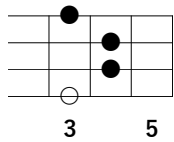

./.

Cm7 9

Fsus7

B♭7 9 b5