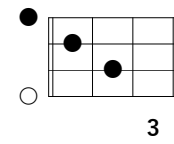

./.

./.

E♭maj7

Gm7 9