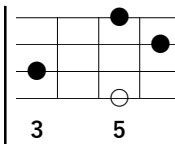

「GOOD NIGHT / 西岡恭蔵」勝手にアレンジ版

※「○」はルート音

Key in B♭

※記載ポジショニングはLow-G推奨 (High-Gでも可)

1-Bメロ (サビ)

./.

./.

E♭maj7

Dm7

./.

./.

B♭maj7 9

Cm7 9

./.

./.

E♭maj7

Cm7 9

./.

./.

Dm7

Cm7 9

間奏

./.

./.

E♭maj7

Dm7

./.

./.

./.

Cm7 9

./.

./.

E♭maj7

Dm7

./.

Cm7 9

Fsus7

B♭7 9 b5

2-Aメロ

./.

./.

E♭maj7

Gm7 9

./.

./.

Cm7 9

Fsus7

./.

./.

E♭maj7

Gm7 9

./.

Cm7 9

Fsus7

B♭7 9 b5

./.

./.

E♭maj7

Gm7 9

./.

./.

Cm7 9

Fsus7

./.

B♭7 9 b5