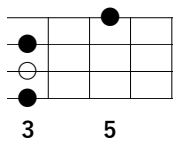

「GOOD NIGHT / 西岡恭蔵」勝手にアレンジ版

※「○」はルート音

Key in B♭

※記載ポジショニングはLow-G推奨 (High-Gでも可)

1-Bメロ (サビ)

./.

./.

E♭maj7

Dm7

./.

./.

B♭maj7 9

Cm7 9

./.

./.

E♭maj7

Cm7 9

./.

./.

Dm7

Cm7 9

間奏

./.

./.

E♭maj7

Dm7

./.

./.

./.

Cm7 9

./.

./.

E♭maj7

Dm7

./.

Cm7 9

Fsus7

B♭7 9 b5

2-Aメロ

./.

./.

E♭maj7

Gm7 9

./.

./.

Cm7 9

Fsus7

./.

./.

E♭maj7

Gm7 9

./.

Cm7 9

Fsus7

B♭7 9 b5

./.

./.

E♭maj7

Gm7 9

./.

./.

Cm7 9

Fsus7

./.

B♭7 9 b5