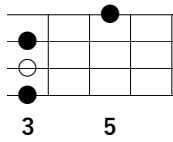

「GOOD NIGHT / 西岡恭蔵」勝手にアレンジ版

※「○」はルート音

Key in B♭

※記載ポジショニングはLow-G推奨 (High-Gでも可)

1-Bメロ (サビ)

./.

./.

E♭maj7

Dm7

./.

./.

B♭maj7 9

Cm7 9

./.

./.

E♭maj7

Cm7 9

./.

./.

Dm7

Cm7 9

間奏

./.

./.

E♭maj7

Dm7

./.

./.

./.

Cm7 9

./.

./.

E♭maj7

Dm7

./.

Cm7 9

Fsus7

B♭7 9 b5

2-Aメロ

./.

./.

E♭maj7

Gm7 9

./.

./.

Cm7 9

Fsus7

./.

./.

E♭maj7

Gm7 9

./.

Cm7 9

Fsus7

B♭7 9 b5

./.

./.

E♭maj7

Gm7 9

./.

./.

Cm7 9

Fsus7

./.

B♭7 9 b5