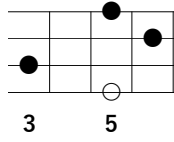

./.

./.

E♭maj7

Cm7 9