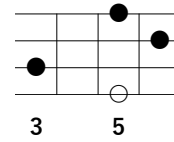

./.

./.

B♭maj7 9

Cm7 9