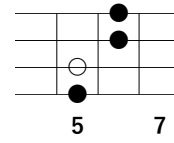

「GOOD NIGHT / 西岡恭蔵」勝手にアレンジ版

※「○」はルート音

Key in B♭

※記載ポジショニングはLow-G推奨 (High-Gでも可)

1-Bメロ (サビ)

./.

./.

E♭maj7

Dm7

./.

./.

B♭maj7 9

Cm7 9

./.

./.

E♭maj7

Cm7 9

./.

./.

Dm7

Cm7 9

間奏

./.

./.

E♭maj7

Dm7

./.

./.

./.

Cm7 9

./.

./.

E♭maj7

Dm7

./.

Cm7 9

Fsus7

B♭7 9 b5

2-Aメロ

./.

./.

E♭maj7

Gm7 9

./.

./.

Cm7 9

Fsus7

./.

./.

E♭maj7

Gm7 9

./.

Cm7 9

Fsus7

B♭7 9 b5

./.

./.

E♭maj7

Gm7 9

./.

./.

Cm7 9

Fsus7

./.

B♭7 9 b5