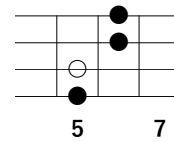

./.

Cm7 9

Fsus7

B♭7 9 b5