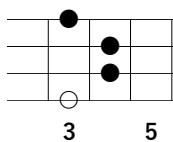

「GOOD NIGHT / 西岡恭蔵」勝手にアレンジ版

※「○」はルート音

Key in B♭

※記載ポジショニングはLow-G推奨 (High-Gでも可)

1-Bメロ (サビ)

./.

./.

E♭maj7

Dm7

./.

./.

B♭maj7 9

Cm7 9

./.

./.

E♭maj7

Cm7 9

./.

./.

Dm7

Cm7 9

間奏

./.

./.

E♭maj7

Dm7

./.

./.

./.

Cm7 9

./.

./.

E♭maj7

Dm7

./.

Cm7 9

Fsus7

B♭7 9 b5

2-Aメロ

./.

./.

E♭maj7

Gm7 9

./.

./.

Cm7 9

Fsus7

./.

./.

E♭maj7

Gm7 9

./.

Cm7 9

Fsus7

B♭7 9 b5

./.

./.

E♭maj7

Gm7 9

./.

./.

Cm7 9

Fsus7

./.

B♭7 9 b5