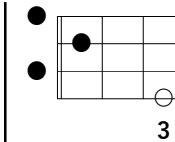

「GOOD NIGHT / 西岡恭蔵」勝手にアレンジ版

※「○」はルート音

Key in B♭

※記載ポジショニングはLow-G推奨 (High-Gでも可)

1-Bメロ (サビ)

./.

./.

E♭maj7

Dm7

./.

./.

B♭maj7 9

Cm7 9

./.

./.

E♭maj7

Cm7 9

./.

./.

Dm7

Cm7 9

間奏

./.

./.

E♭maj7

Dm7

./.

./.

./.

Cm7 9

./.

./.

E♭maj7

Dm7

./.

Cm7 9

Fsus7

B♭7 9 b5

2-Aメロ

./.

./.

E♭maj7

Gm7 9

./.

./.

Cm7 9

Fsus7

./.

./.

E♭maj7

Gm7 9

./.

Cm7 9

Fsus7

B♭7 9 b5

./.

./.

E♭maj7

Gm7 9

./.

./.

Cm7 9

Fsus7

./.

B♭7 9 b5