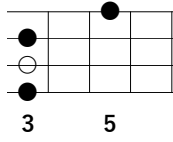

「GOOD NIGHT / 西岡恭蔵」勝手にアレンジ版

※「○」はルート音

Key in B♭

※記載ポジショニングはLow-G推奨 (High-Gでも可)

1-Bメロ (サビ)

./.

./.

E♭maj7

Dm7

./.

./.

B♭maj7 9

Cm7 9

./.

./.

E♭maj7

Cm7 9

./.

./.

Dm7

Cm7 9

間奏

./.

./.

E♭maj7

Dm7

./.

./.

./.

Cm7 9

./.

./.

E♭maj7

Dm7

./.

Cm7 9

Fsus7

B♭7 9 b5

2-Aメロ

./.

./.

E♭maj7

Gm7 9

./.

./.

Cm7 9

Fsus7

./.

./.

E♭maj7

Gm7 9

./.

Cm7 9

Fsus7

B♭7 9 b5

./.

./.

E♭maj7

Gm7 9

./.

./.

Cm7 9

Fsus7

./.

B♭7 9 b5