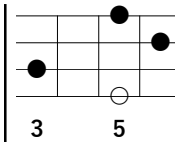

「GOOD NIGHT / 西岡恭蔵」勝手にアレンジ版

※「○」はルート音

Key in B♭

※記載ポジショニングはLow-G推奨 (High-Gでも可)

1-Bメロ (サビ)

./.

./.

E♭maj7

Dm7

./.

./.

B♭maj7 9

Cm7 9

./.

./.

E♭maj7

Cm7 9

./.

./.

Dm7

Cm7 9

間奏

./.

./.

E♭maj7

Dm7

./.

./.

./.

Cm7 9

./.

./.

E♭maj7

Dm7

./.

Cm7 9

Fsus7

B♭7 9 b5

2-Aメロ

./.

./.

E♭maj7

Gm7 9

./.

./.

Cm7 9

Fsus7

./.

./.

E♭maj7

Gm7 9

./.

Cm7 9

Fsus7

B♭7 9 b5

./.

./.

E♭maj7

Gm7 9

./.

./.

Cm7 9

Fsus7

./.

B♭7 9 b5