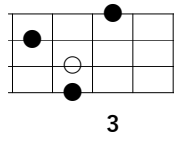

「GOOD NIGHT / 西岡恭蔵」勝手にアレンジ版

※「○」はルート音

Key in B♭

※記載ポジショニングはLow-G推奨 (High-Gでも可)

1-Bメロ (サビ)

./.

./.

E♭maj7