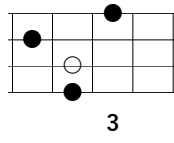

./.

./.

E♭maj7

Dm7