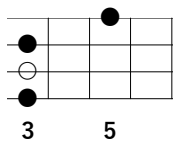

「GOOD NIGHT / 西岡恭蔵」勝手にアレンジ版

※「○」はルート音

Key in B♭

※記載ポジショニングはLow-G推奨 (High-Gでも可)

1-Bメロ (サビ)

./.

./.

E♭maj7

Dm7

./.

./.

B♭maj7 9

Cm7 9

./.

./.

E♭maj7

Cm7 9

./.

./.

Dm7

Cm7 9

間奏

./.

./.

E♭maj7

Dm7

./.

./.

./.

Cm7 9

./.

./.

E♭maj7

Dm7

./.

Cm7 9

Fsus7

B♭7 9 b5

2-Aメロ

./.

./.

E♭maj7

Gm7 9

./.

./.

Cm7 9

Fsus7

./.

./.

E♭maj7

Gm7 9

./.

Cm7 9

Fsus7

B♭7 9 b5

./.

./.

E♭maj7

Gm7 9

./.

./.

Cm7 9

Fsus7

./.

B♭7 9 b5