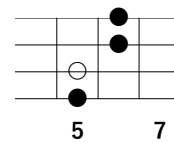

./.

./.

Cm7 9

Fsus7