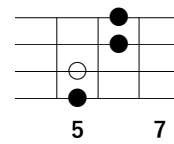

./.

./.

Cm7 9

Fsus7