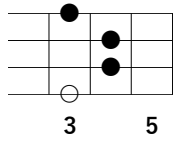

「GOOD NIGHT / 西岡恭蔵」勝手にアレンジ版

※「○」はルート音

Key in B♭

※記載ポジショニングはLow-G推奨 (High-Gでも可)

1-Bメロ (サビ)

./.

./.

E♭maj7

Dm7

./.

./.

B♭maj7 9

Cm7 9

./.

./.

E♭maj7

Cm7 9

./.

./.

Dm7

Cm7 9

間奏

./.

./.

E♭maj7

Dm7

./.

./.

./.

Cm7 9

./.

./.

E♭maj7

Dm7

./.

Cm7 9

Fsus7

B♭7 9 b5

2-Aメロ

./.

./.

E♭maj7

Gm7 9

./.

./.

Cm7 9

Fsus7

./.

./.

E♭maj7

Gm7 9

./.

Cm7 9

Fsus7

B♭7 9 b5

./.

./.

E♭maj7

Gm7 9

./.

./.

Cm7 9

Fsus7

./.

B♭7 9 b5