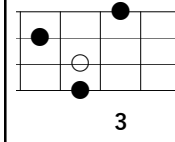

「GOOD NIGHT / 西岡恭蔵」勝手にアレンジ版

※「○」はルート音

Key in B♭

※記載ポジショニングはLow-G推奨 (High-Gでも可)

1-Bメロ (サビ)

./.

./.

E♭maj7

Dm7

./.

./.

B♭maj7 9

Cm7 9

./.

./.

E♭maj7

Cm7 9

./.

./.

Dm7

Cm7 9

間奏

./.

./.

E♭maj7

Dm7

./.

./.

./.

Cm7 9

./.

./.

E♭maj7

Dm7

./.

Cm7 9

Fsus7

B♭7 9 b5

2-Aメロ

./.

./.

E♭maj7

Gm7 9

./.

./.

Cm7 9

Fsus7

./.

./.

E♭maj7

Gm7 9

./.

Cm7 9

Fsus7

B♭7 9 b5

./.

./.

E♭maj7

Gm7 9

./.

./.

Cm7 9

Fsus7

./.

B♭7 9 b5