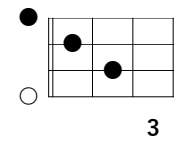

./.

./.

E♭maj7

Gm7 9