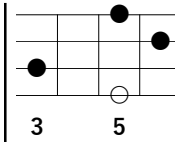

./.

./.

./.

Cm7 9