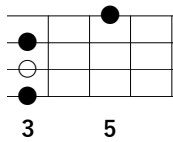

「GOOD NIGHT / 西岡恭蔵」勝手にアレンジ版

※「○」はルート音

Key in B♭

※記載ポジショニングはLow-G推奨 (High-Gでも可)

1-Bメロ (サビ)

./.

./.

E♭maj7

Dm7

./.

./.

B♭maj7 9

Cm7 9

./.

./.

E♭maj7

Cm7 9

./.

./.

Dm7

Cm7 9

間奏

./.

./.

E♭maj7

Dm7

./.

./.

./.

Cm7 9

./.

./.

E♭maj7

Dm7

./.

Cm7 9

Fsus7

B♭7 9 b5

2-Aメロ

./.

./.

E♭maj7

Gm7 9

./.

./.

Cm7 9

Fsus7

./.

./.

E♭maj7

Gm7 9

./.

Cm7 9

Fsus7

B♭7 9 b5

./.

./.

E♭maj7

Gm7 9

./.

./.

Cm7 9

Fsus7

./.

B♭7 9 b5