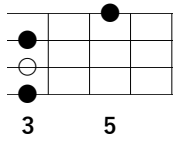

「GOOD NIGHT / 西岡恭蔵」勝手にアレンジ版

※「○」はルート音

Key in B♭

※記載ポジショニングはLow-G推奨 (High-Gでも可)

1-Bメロ (サビ)

./.

./.

E♭maj7

Dm7

./.

./.

B♭maj7 9

Cm7 9

./.

./.

E♭maj7

Cm7 9

./.

./.

Dm7

Cm7 9

間奏

./.

./.

E♭maj7

Dm7

./.

./.

./.

Cm7 9

./.

./.

E♭maj7

Dm7

./.

Cm7 9

Fsus7

B♭7 9 b5

2-Aメロ

./.

./.

E♭maj7

Gm7 9

./.

./.

Cm7 9

Fsus7

./.

./.

E♭maj7

Gm7 9

./.

Cm7 9

Fsus7

B♭7 9 b5

./.

./.

E♭maj7

Gm7 9

./.

./.

Cm7 9

Fsus7

./.

B♭7 9 b5