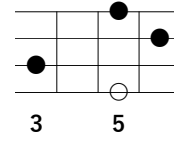

「GOOD NIGHT / 西岡恭蔵」勝手にアレンジ版

※「○」はルート音

Key in B♭

※記載ポジショニングはLow-G推奨 (High-Gでも可)

1-Bメロ (サビ)

./.

./.

E♭maj7

Dm7

./.

./.

B♭maj7 9

Cm7 9

./.

./.

E♭maj7

Cm7 9

./.

./.

Dm7

Cm7 9

間奏

./.

./.

E♭maj7

Dm7

./.

./.

./.

Cm7 9

./.

./.

E♭maj7

Dm7

./.

Cm7 9

Fsus7

B♭7 9 b5

2-Aメロ

./.

./.

E♭maj7

Gm7 9

./.

./.

Cm7 9

Fsus7

./.

./.

E♭maj7

Gm7 9

./.

Cm7 9

Fsus7

B♭7 9 b5

./.

./.

E♭maj7

Gm7 9

./.

./.

Cm7 9

Fsus7

./.

B♭7 9 b5