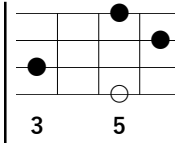

「GOOD NIGHT / 西岡恭蔵」勝手にアレンジ版

※「○」はルート音

Key in B♭

※記載ポジショニングはLow-G推奨 (High-Gでも可)

1-Bメロ (サビ)

./.

./.

E♭maj7

Dm7

./.

./.

B♭maj7 9

Cm7 9

./.

./.

E♭maj7

Cm7 9

./.

./.

Dm7

Cm7 9

間奏

./.

./.

E♭maj7

Dm7

./.

./.

./.

Cm7 9

./.

./.

E♭maj7

Dm7

./.

Cm7 9

Fsus7

B♭7 9 b5

2-Aメロ

./.

./.

E♭maj7

Gm7 9

./.

./.

Cm7 9

Fsus7

./.

./.

E♭maj7

Gm7 9

./.

Cm7 9

Fsus7

B♭7 9 b5

./.

./.

E♭maj7

Gm7 9

./.

./.

Cm7 9

Fsus7

./.

B♭7 9 b5