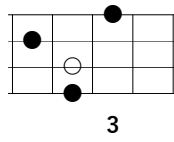

./.

./.

E♭maj7

Dm7