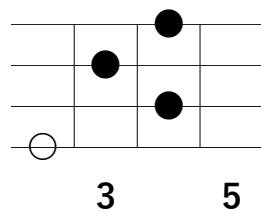

「さみしがり屋の言葉達 / 安藤裕子」

※「○」はルート音

Fmaj7	./.	./.	./.
Em7 ♭5	B ♭7	A7	./.
Em7/A	./.	A7	./.
Dm7	D ♭m7	Cm7	F7
B ♭maj7	./.	E ♭7	./.
Am7	./.	A ♭7	./.
Gm7	./.	Am7	./.
B ♭m7	Cm7	D ♭maj7	C7 ♭9
Fmaj7	./.	./.	./.

A7