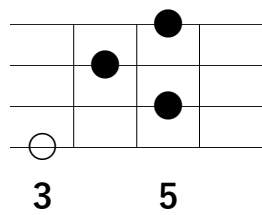

「さみしがり屋の言葉達 / 安藤裕子」

※「○」はルート音

Fmaj7	./.	./.	./.
Em7 ♭5	B ♭7	A7	./.
Em7/A	./.	A7	./.
Dm7	D ♭m7	Cm7	F7
B ♭maj7	./.	E ♭7	./.
Am7	./.	A ♭7	./.
Gm7	./.	Am7	./.
B ♭m7	Cm7	D ♭maj7	C7 ♭9
Fmaj7	./.	./.	./.

Fmaj7

Em7 ♭5