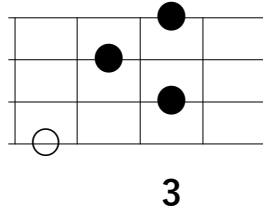

「さみしがり屋の言葉達 / 安藤裕子」

※「○」はルート音

1-Cメロ

Fmaj7   ./.

Em7 b5   B b7   A7   ./.

Em7/A   ./.

Dm7   D b m7   Cm7   F7

B b maj7   ./.

Am7   ./.

Gm7   ./.

B b m7   Cm7   D b maj7   C7 b9

Fmaj7   ./.

A b7