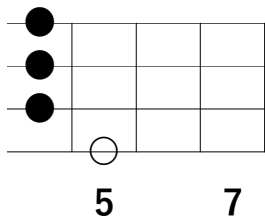

「さみしがり屋の言葉達 / 安藤裕子」

※「○」はルート音

1-Bメロ

Gm7	•/•	B♭m7	•/•	|
Am7	•/•	D7	A♭7	|
Gm7	•/•	Am7	•/•	|
B♭maj7	•/•	Caug♭9	•/•	|
Caug♭9	•/•	•/•	•/•	|

Caug♭9