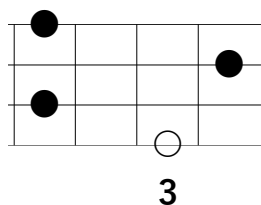

「さみしがり屋の言葉達 / 安藤裕子」

※「○」はルート音

1-Bメロ

Gm7	•/•	B♭m7	•/•	
Am7	•/•	D7	A♭7	
Gm7	•/•	Am7	•/•	
B♭maj7	•/•	Caug♭9	•/•	
Caug♭9	•/•	•/•	•/•	

Gm7

B♭m7

D7

A♭7