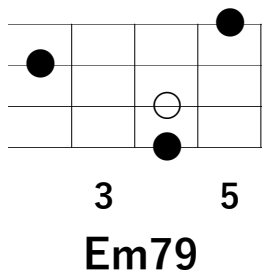

「正しい街 / 椎名林檎」

※「○」はルート音

イントロ

Emaj7	•/•	A \flat m7	•/•	
D \flat m7	•/•	B7 11	•/•	
Emaj7	•/•	A \flat m7	•/•	
D \flat m7	•/•	B7 11	•/•	

前サビ

Emaj7	•/•	A \flat 7	•/•	
D \flat m7	Cm7	Bm7	E6	
Amaj7	•/•	•/•	•/•	
Amaj7	•/•	B7 11	•/•	
E9	•/•	•/•	•/•	} ×4回

3
Amaj7

3
E9

「正しい街 / 椎名林檎」

※「○」はルート音

1-Aメロ

Em7	•/•	D9	•/•		} ×2回
Cmaj7	•/•	B7	•/•		
Em7	•/•	D9	•/•		
Cmaj7	•/•	B7	•/•		

1-Bメロ

Cmaj7	•/•	D9	•/•	
Em79	•/•	•/•	•/•	
Cmaj7	•/•	D9	•/•	
B7 11	•/•	•/•	•/•	

「正しい街 / 椎名林檎」

※「○」はルート音

1-Cメロ (サビ)

Emaj7	•/•	A \flat 7	•/•	} ×2回
D \flat m7	Cm7	Bm7	E6	
Amaj7	•/•	•/•	•/•	
Amaj7	•/•	B7 11	•/•	
E9	•/•	•/•	•/•	} ×4回

「正しい街 / 椎名林檎」

※「○」はルート音

2-Aメロ

Em7	•/•	D9	•/•	} ×2回
Cmaj7	•/•	B7	•/•	
Em7	•/•	D9	•/•	
Cmaj7	•/•	B7	•/•	

2-Bメロ

Cmaj7	•/•	D9	•/•	
Em79	•/•	•/•	•/•	
Cmaj7	•/•	D9	•/•	
B7 11	•/•	•/•	•/•	

「正しい街 / 椎名林檎」

※「○」はルート音

2-Cメロ (サビ)

Emaj7	•/•	A \flat 7	•/•	} ×2回
D \flat m7	Cm7	Bm7	E6	
Amaj7	•/•	•/•	•/•	
Amaj7	•/•	B7 11	•/•	