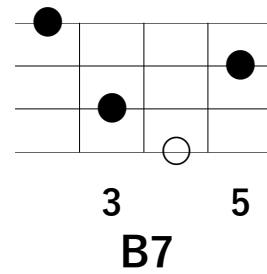

「正しい街 / 椎名林檎」

※「○」はルート音

イントロ

Emaj7	•/•	A \flat m7	•/•	
D \flat m7	•/•	B7 11	•/•	
Emaj7	•/•	A \flat m7	•/•	
D \flat m7	•/•	B7 11	•/•	

前サビ

Emaj7	•/•	A \flat 7	•/•	
D \flat m7	Cm7	Bm7	E6	
Amaj7	•/•	•/•	•/•	
Amaj7	•/•	B7 11	•/•	
E9	•/•	•/•	•/•	} ×4回

3
Amaj7

3
E9

「正しい街 / 椎名林檎」

※「○」はルート音

1-Aメロ

Em7	•/•	D9	•/•		} ×2回
Cmaj7	•/•	B7	•/•		
Em7	•/•	D9	•/•		
Cmaj7	•/•	B7	•/•		

1-Bメロ

Cmaj7	•/•	D9	•/•	
Em79	•/•	•/•	•/•	
Cmaj7	•/•	D9	•/•	
B7 11	•/•	•/•	•/•	

「正しい街 / 椎名林檎」

※「○」はルート音

1-Cメロ (サビ)

Emaj7	•/•	A \flat 7	•/•	} ×2回
D \flat m7	Cm7	Bm7	E6	
Amaj7	•/•	•/•	•/•	
Amaj7	•/•	B7 11	•/•	
E9	•/•	•/•	•/•	} ×4回

「正しい街 / 椎名林檎」

※「○」はルート音

2-Aメロ

Em7	•/•	D9	•/•	} ×2回
Cmaj7	•/•	B7	•/•	
Em7	•/•	D9	•/•	
Cmaj7	•/•	B7	•/•	

Emaj7	A \flat 7	D \flat m7	Cm7

Bm7	E6	Amaj7	B7 11

Dメロ

Cmaj7	•/•	D9	•/•	} ×3回
Em7	•/•	•/•	•/•	
Cmaj7	•/•	D9	•/•	
B7 11	•/•	•/•	•/•	
-	-	-	-	ブレイク

Cmaj7	D9	Em7	B7 11

「正しい街 / 椎名林檎」

※「○」はルート音

3-Cメロ (サビ)