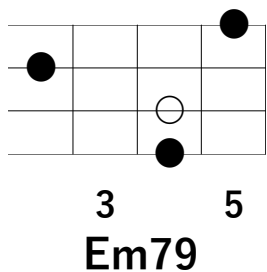

「正しい街 / 椎名林檎」

※「○」はルート音

イントロ

Emaj7	•/•	A \flat m7	•/•	
D \flat m7	•/•	B7 11	•/•	
Emaj7	•/•	A \flat m7	•/•	
D \flat m7	•/•	B7 11	•/•	

前サビ

Emaj7	•/•	A \flat 7	•/•	
D \flat m7	Cm7	Bm7	E6	
Amaj7	•/•	•/•	•/•	
Amaj7	•/•	B7 11	•/•	
E9	•/•	•/•	•/•	} ×4回

3
Amaj7

3
E9

「正しい街 / 椎名林檎」

※「○」はルート音

1-Aメロ

Em7	•/•	D9	•/•		} ×2回
Cmaj7	•/•	B7	•/•		
Em7	•/•	D9	•/•		
Cmaj7	•/•	B7	•/•		

1-Bメロ

Cmaj7	•/•	D9	•/•	
Em79	•/•	•/•	•/•	
Cmaj7	•/•	D9	•/•	
B7 11	•/•	•/•	•/•	

「正しい街 / 椎名林檎」

※「○」はルート音

1-Cメロ (サビ)

Emaj7	•/•	A \flat 7	•/•	} ×2回
D \flat m7	Cm7	Bm7	E6	
Amaj7	•/•	•/•	•/•	
Amaj7	•/•	B7 11	•/•	
E9	•/•	•/•	•/•	} ×4回

「正しい街 / 椎名林檎」

※「○」はルート音

2-Aメロ

Em7	•/•	D9	•/•	} ×2回
Cmaj7	•/•	B7	•/•	
Em7	•/•	D9	•/•	
Cmaj7	•/•	B7	•/•	