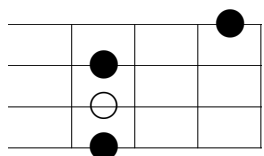

「正しい街 / 椎名林檎」

※「○」はルート音

イントロ

Emaj7	•/•	A \flat m7	•/•	
D \flat m7	•/•	B7 11	•/•	
Emaj7	•/•	A \flat m7	•/•	
D \flat m7	•/•	B7 11	•/•	

前サビ

Emaj7	•/•	A \flat 7	•/•	
D \flat m7	Cm7	Bm7	E6	
Amaj7	•/•	•/•	•/•	
Amaj7	•/•	B7 11	•/•	
E9	•/•	•/•	•/•	} ×4回

「正しい街 / 椎名林檎」

※「○」はルート音

1-Cメロ (サビ)

Emaj7	•/•	A \flat 7	•/•	} ×2回
D \flat m7	Cm7	Bm7	E6	
Amaj7	•/•	•/•	•/•	
Amaj7	•/•	B7 11	•/•	
E9	•/•	•/•	•/•	} ×4回

「正しい街 / 椎名林檎」

※「○」はルート音

2-Aメロ

Em7	•/•	D9	•/•	} ×2回
Cmaj7	•/•	B7	•/•	
Em7	•/•	D9	•/•	
Cmaj7	•/•	B7	•/•	

2-Bメロ

Cmaj7	•/•	D9	•/•	
Em79	•/•	•/•	•/•	
Cmaj7	•/•	D9	•/•	
B7 11	•/•	•/•	•/•	

「正しい街 / 椎名林檎」

※「○」はルート音

2-Cメロ (サビ)

Emaj7	•/•	A \flat 7	•/•	} ×2回
D \flat m7	Cm7	Bm7	E6	
Amaj7	•/•	•/•	•/•	
Amaj7	•/•	B7 11	•/•	

Emaj7	A \flat 7	D \flat m7	Cm7

Bm7	E6	Amaj7	B7 11

Dメロ

Cmaj7	•/•	D9	•/•	} ×3回
Em7	•/•	•/•	•/•	
Cmaj7	•/•	D9	•/•	
B7 11	•/•	•/•	•/•	
-	-	-	-	ブレイク

Cmaj7	D9	Em7	B7 11

「正しい街 / 椎名林檎」

※「○」はルート音

3-Cメロ (サビ)