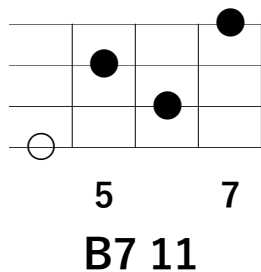

「正しい街 / 椎名林檎」

※「○」はルート音

イントロ

Emaj7	•/•	A \flat m7	•/•	
D \flat m7	•/•	B7 11	•/•	
Emaj7	•/•	A \flat m7	•/•	
D \flat m7	•/•	B7 11	•/•	

前サビ

Emaj7	•/•	A \flat 7	•/•	
D \flat m7	Cm7	Bm7	E6	
Amaj7	•/•	•/•	•/•	
Amaj7	•/•	B7 11	•/•	
E9	•/•	•/•	•/•	} ×4回

3
Amaj7

3
E9

「正しい街 / 椎名林檎」

※「○」はルート音

1-Aメロ

Em7	•/•	D9	•/•		} ×2回
Cmaj7	•/•	B7	•/•		
Em7	•/•	D9	•/•		
Cmaj7	•/•	B7	•/•		

1-Bメロ

Cmaj7	•/•	D9	•/•	
Em79	•/•	•/•	•/•	
Cmaj7	•/•	D9	•/•	
B7 11	•/•	•/•	•/•	

「正しい街 / 椎名林檎」

※「○」はルート音

1-Cメロ (サビ)

Emaj7	•/•	A \flat 7	•/•	} ×2回
D \flat m7	Cm7	Bm7	E6	
Amaj7	•/•	•/•	•/•	
Amaj7	•/•	B7 11	•/•	
E9	•/•	•/•	•/•	} ×4回

「正しい街 / 椎名林檎」

※「○」はルート音

2-Aメロ

Em7	•/•	D9	•/•	} ×2回
Cmaj7	•/•	B7	•/•	
Em7	•/•	D9	•/•	
Cmaj7	•/•	B7	•/•	

2-Bメロ

Cmaj7	•/•	D9	•/•	
Em79	•/•	•/•	•/•	
Cmaj7	•/•	D9	•/•	
B7 11	•/•	•/•	•/•	

「正しい街 / 椎名林檎」

※「○」はルート音

2-Cメロ (サビ)

Emaj7	•/•	A \flat 7	•/•	} ×2回
D \flat m7	Cm7	Bm7	E6	
Amaj7	•/•	•/•	•/•	
Amaj7	•/•	B7 11	•/•	