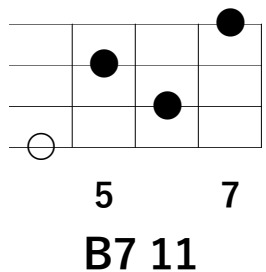

「正しい街 / 椎名林檎」

※「○」はルート音

イントロ

Emaj7	•/•	A \flat m7	•/•	
D \flat m7	•/•	B7 11	•/•	
Emaj7	•/•	A \flat m7	•/•	
D \flat m7	•/•	B7 11	•/•	

前サビ

Emaj7	•/•	A \flat 7	•/•	
D \flat m7	Cm7	Bm7	E6	
Amaj7	•/•	•/•	•/•	
Amaj7	•/•	B7 11	•/•	
E9	•/•	•/•	•/•	} ×4回

3
Amaj7

3
E9

「正しい街 / 椎名林檎」

※「○」はルート音

1-Aメロ

Em7	•/•	D9	•/•		} ×2回
Cmaj7	•/•	B7	•/•		
Em7	•/•	D9	•/•		
Cmaj7	•/•	B7	•/•		

1-Bメロ

Cmaj7	•/•	D9	•/•	
Em79	•/•	•/•	•/•	
Cmaj7	•/•	D9	•/•	
B7 11	•/•	•/•	•/•	

「正しい街 / 椎名林檎」

※「○」はルート音

1-Cメロ (サビ)

Emaj7	•/•	A \flat 7	•/•	} ×2回
D \flat m7	Cm7	Bm7	E6	
Amaj7	•/•	•/•	•/•	
Amaj7	•/•	B7 11	•/•	
E9	•/•	•/•	•/•	} ×4回

「正しい街 / 椎名林檎」

※「○」はルート音

2-Aメロ

Em7	•/•	D9	•/•	} ×2回
Cmaj7	•/•	B7	•/•	
Em7	•/•	D9	•/•	
Cmaj7	•/•	B7	•/•	

Emaj7	A \flat 7	D \flat m7	Cm7

Bm7	E6	Amaj7	B7 11

Dメロ

Cmaj7	•/•	D9	•/•	} ×3回
Em7	•/•	•/•	•/•	
Cmaj7	•/•	D9	•/•	
B7 11	•/•	•/•	•/•	
-	-	-	-	ブレイク

Cmaj7	D9	Em7	B7 11

「正しい街 / 椎名林檎」

※「○」はルート音

3-Cメロ (サビ)