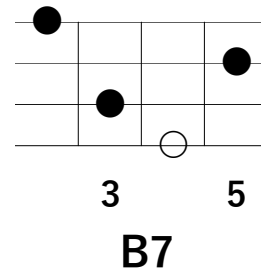

「正しい街 / 椎名林檎」

※「○」はルート音

イントロ

Emaj7	•/•	A \flat m7	•/•	
D \flat m7	•/•	B7 11	•/•	
Emaj7	•/•	A \flat m7	•/•	
D \flat m7	•/•	B7 11	•/•	

前サビ

Emaj7	•/•	A \flat 7	•/•	
D \flat m7	Cm7	Bm7	E6	
Amaj7	•/•	•/•	•/•	
Amaj7	•/•	B7 11	•/•	
E9	•/•	•/•	•/•	} ×4回

3
Amaj7

3
E9

「正しい街 / 椎名林檎」

※「○」はルート音

1-Aメロ

Em7	•/•	D9	•/•		} ×2回
Cmaj7	•/•	B7	•/•		
Em7	•/•	D9	•/•		
Cmaj7	•/•	B7	•/•		

1-Bメロ

Cmaj7	•/•	D9	•/•	
Em79	•/•	•/•	•/•	
Cmaj7	•/•	D9	•/•	
B7 11	•/•	•/•	•/•	

「正しい街 / 椎名林檎」

※「○」はルート音

1-Cメロ (サビ)

Emaj7	•/•	A \flat 7	•/•	} ×2回
D \flat m7	Cm7	Bm7	E6	
Amaj7	•/•	•/•	•/•	
Amaj7	•/•	B7 11	•/•	
E9	•/•	•/•	•/•	} ×4回

「正しい街 / 椎名林檎」

※「○」はルート音

2-Aメロ

Em7	•/•	D9	•/•	} ×2回
Cmaj7	•/•	B7	•/•	
Em7	•/•	D9	•/•	
Cmaj7	•/•	B7	•/•	

2-Bメロ

Cmaj7	•/•	D9	•/•	
Em79	•/•	•/•	•/•	
Cmaj7	•/•	D9	•/•	
B7 11	•/•	•/•	•/•	

「正しい街 / 椎名林檎」

※「○」はルート音

2-Cメロ (サビ)

Emaj7	•/•	A \flat 7	•/•	} ×2回
D \flat m7	Cm7	Bm7	E6	
Amaj7	•/•	•/•	•/•	
Amaj7	•/•	B7 11	•/•	