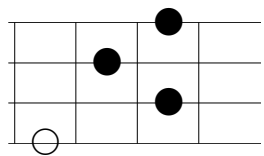

「正しい街 / 椎名林檎」

※「○」はルート音

イントロ

Emaj7	•/•	A \flat m7	•/•	
D \flat m7	•/•	B7 11	•/•	
Emaj7	•/•	A \flat m7	•/•	
D \flat m7	•/•	B7 11	•/•	

前サビ

Emaj7	•/•	A \flat 7	•/•	
D \flat m7	Cm7	Bm7	E6	
Amaj7	•/•	•/•	•/•	
Amaj7	•/•	B7 11	•/•	
E9	•/•	•/•	•/•	} ×4回

3 5
Emaj7

3
A \flat m7

5 7
D \flat m7

5 7
B7 11

3
A \flat 7

3 5
Cm7

3 5
Bm7

3 5
E6

3
Amaj7

3
E9

「正しい街 / 椎名林檎」

※「○」はルート音

1-Aメロ

Em7	•/•	D9	•/•		} ×2回
Cmaj7	•/•	B7	•/•		
Em7	•/•	D9	•/•		
Cmaj7	•/•	B7	•/•		

1-Bメロ

Cmaj7	•/•	D9	•/•	
Em79	•/•	•/•	•/•	
Cmaj7	•/•	D9	•/•	
B7 11	•/•	•/•	•/•	

Emaj7	A \flat 7	D \flat m7	Cm7

Bm7	E6	Amaj7	B7 11

Dメロ

Cmaj7	•/•	D9	•/•	} ×3回
Em7	•/•	•/•	•/•	
Cmaj7	•/•	D9	•/•	
B7 11	•/•	•/•	•/•	
-	-	-	-	ブレイク

Cmaj7	D9	Em7	B7 11

「正しい街 / 椎名林檎」

※「○」はルート音

3-Cメロ (サビ)