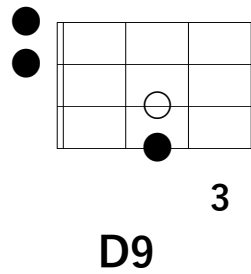

「正しい街 / 椎名林檎」

※「○」はルート音

イントロ

Emaj7	•/•	A \flat m7	•/•	
D \flat m7	•/•	B7 11	•/•	
Emaj7	•/•	A \flat m7	•/•	
D \flat m7	•/•	B7 11	•/•	

前サビ

Emaj7	•/•	A \flat 7	•/•	
D \flat m7	Cm7	Bm7	E6	
Amaj7	•/•	•/•	•/•	
Amaj7	•/•	B7 11	•/•	
E9	•/•	•/•	•/•	} ×4回

3
Amaj7

3
E9

「正しい街 / 椎名林檎」

※「○」はルート音

1-Aメロ

Em7	•/•	D9	•/•		} ×2回
Cmaj7	•/•	B7	•/•		
Em7	•/•	D9	•/•		
Cmaj7	•/•	B7	•/•		

1-Bメロ

Cmaj7	•/•	D9	•/•	
Em79	•/•	•/•	•/•	
Cmaj7	•/•	D9	•/•	
B7 11	•/•	•/•	•/•	

「正しい街 / 椎名林檎」

※「○」はルート音

1-Cメロ (サビ)

Emaj7	•/•	A \flat 7	•/•	} ×2回
D \flat m7	Cm7	Bm7	E6	
Amaj7	•/•	•/•	•/•	
Amaj7	•/•	B7 11	•/•	
E9	•/•	•/•	•/•	} ×4回

「正しい街 / 椎名林檎」

※「○」はルート音

2-Aメロ

Em7	•/•	D9	•/•	} ×2回
Cmaj7	•/•	B7	•/•	
Em7	•/•	D9	•/•	
Cmaj7	•/•	B7	•/•	