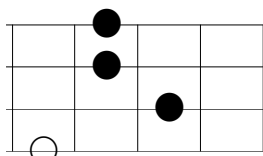

「正しい街 / 椎名林檎」

※「○」はルート音

イントロ

Emaj7	•/•	A$\flat$m7	•/•	|
D$\flat$m7	•/•	B7 11	•/•	|
Emaj7	•/•	A$\flat$m7	•/•	|
D$\flat$m7	•/•	B7 11	•/•	|

前サビ

Emaj7	•/•	A$\flat$7	•/•	|
D$\flat$m7	Cm7	Bm7	E6	|
Amaj7	•/•	•/•	•/•	|
Amaj7	•/•	B7 11	•/•	|
E9	•/•	•/•	•/•	| } ×4回

3
A $\flat$ m7