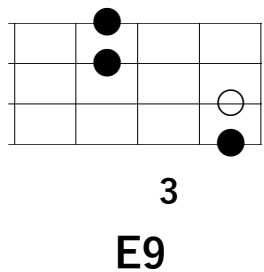

「正しい街 / 椎名林檎」

※「○」はルート音

イントロ

Emaj7	•/•	A \flat m7	•/•	
D \flat m7	•/•	B7 11	•/•	
Emaj7	•/•	A \flat m7	•/•	
D \flat m7	•/•	B7 11	•/•	

前サビ

Emaj7	•/•	A \flat 7	•/•	
D \flat m7	Cm7	Bm7	E6	
Amaj7	•/•	•/•	•/•	
Amaj7	•/•	B7 11	•/•	
E9	•/•	•/•	•/•	} ×4回

3
Amaj7

3
E9

「正しい街 / 椎名林檎」

※「○」はルート音

1-Aメロ

Em7	•/•	D9	•/•		} ×2回
Cmaj7	•/•	B7	•/•		
Em7	•/•	D9	•/•		
Cmaj7	•/•	B7	•/•		

1-Bメロ

Cmaj7	•/•	D9	•/•	
Em79	•/•	•/•	•/•	
Cmaj7	•/•	D9	•/•	
B7 11	•/•	•/•	•/•	

「正しい街 / 椎名林檎」

※「○」はルート音

1-Cメロ (サビ)

Emaj7	•/•	A \flat 7	•/•	} ×2回
D \flat m7	Cm7	Bm7	E6	
Amaj7	•/•	•/•	•/•	
Amaj7	•/•	B7 11	•/•	
E9	•/•	•/•	•/•	} ×4回

「正しい街 / 椎名林檎」

※「○」はルート音

2-Aメロ

Em7	•/•	D9	•/•	} ×2回
Cmaj7	•/•	B7	•/•	
Em7	•/•	D9	•/•	
Cmaj7	•/•	B7	•/•	

Emaj7	A \flat 7	D \flat m7	Cm7

Bm7	E6	Amaj7	B7 11

Dメロ

Cmaj7	•/•	D9	•/•	} ×3回
Em7	•/•	•/•	•/•	
Cmaj7	•/•	D9	•/•	
B7 11	•/•	•/•	•/•	
-	-	-	-	ブレイク

Cmaj7	D9	Em7	B7 11

「正しい街 / 椎名林檎」

※「○」はルート音

3-Cメロ (サビ)