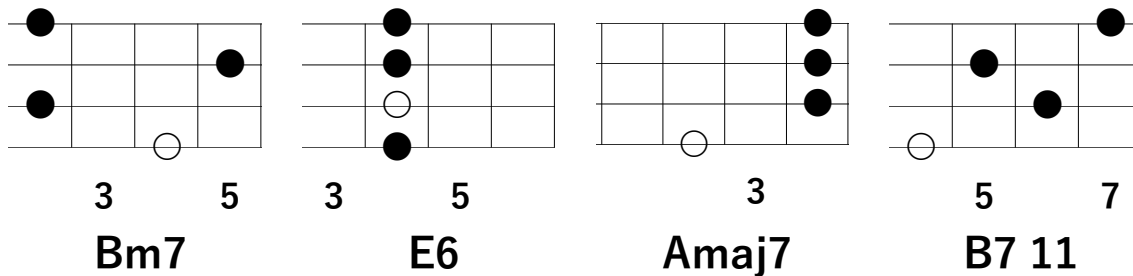

「正しい街 / 椎名林檎」

※「○」はルート音

イントロ

Emaj7	•/•	A \flat m7	•/•	
D \flat m7	•/•	B7 11	•/•	
Emaj7	•/•	A \flat m7	•/•	
D \flat m7	•/•	B7 11	•/•	

前サビ

Emaj7	•/•	A \flat 7	•/•	
D \flat m7	Cm7	Bm7	E6	
Amaj7	•/•	•/•	•/•	
Amaj7	•/•	B7 11	•/•	
E9	•/•	•/•	•/•	} ×4回

3
Amaj7

3
E9

「正しい街 / 椎名林檎」

※「○」はルート音

1-Aメロ

Em7	•/•	D9	•/•		} ×2回
Cmaj7	•/•	B7	•/•		
Em7	•/•	D9	•/•		
Cmaj7	•/•	B7	•/•		

1-Bメロ

Cmaj7	•/•	D9	•/•	
Em79	•/•	•/•	•/•	
Cmaj7	•/•	D9	•/•	
B7 11	•/•	•/•	•/•	

「正しい街 / 椎名林檎」

※「○」はルート音

1-Cメロ (サビ)

Emaj7	•/•	A \flat 7	•/•	} ×2回
D \flat m7	Cm7	Bm7	E6	
Amaj7	•/•	•/•	•/•	
Amaj7	•/•	B7 11	•/•	
E9	•/•	•/•	•/•	} ×4回

「正しい街 / 椎名林檎」

※「○」はルート音

2-Aメロ

Em7	•/•	D9	•/•	} ×2回
Cmaj7	•/•	B7	•/•	
Em7	•/•	D9	•/•	
Cmaj7	•/•	B7	•/•	