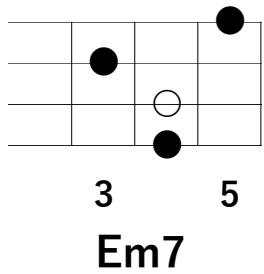

「正しい街 / 椎名林檎」

※「○」はルート音

イントロ

Emaj7	•/•	A \flat m7	•/•	
D \flat m7	•/•	B7 11	•/•	
Emaj7	•/•	A \flat m7	•/•	
D \flat m7	•/•	B7 11	•/•	

前サビ

Emaj7	•/•	A \flat 7	•/•	
D \flat m7	Cm7	Bm7	E6	
Amaj7	•/•	•/•	•/•	
Amaj7	•/•	B7 11	•/•	
E9	•/•	•/•	•/•	} ×4回

3
Amaj7

3
E9

「正しい街 / 椎名林檎」

※「○」はルート音

1-Aメロ

Em7	•/•	D9	•/•		} ×2回
Cmaj7	•/•	B7	•/•		
Em7	•/•	D9	•/•		
Cmaj7	•/•	B7	•/•		

1-Bメロ

Cmaj7	•/•	D9	•/•	
Em79	•/•	•/•	•/•	
Cmaj7	•/•	D9	•/•	
B7 11	•/•	•/•	•/•	

「正しい街 / 椎名林檎」

※「○」はルート音

1-Cメロ (サビ)

Emaj7	•/•	A \flat 7	•/•	} ×2回
D \flat m7	Cm7	Bm7	E6	
Amaj7	•/•	•/•	•/•	
Amaj7	•/•	B7 11	•/•	
E9	•/•	•/•	•/•	} ×4回

「正しい街 / 椎名林檎」

※「○」はルート音

2-Aメロ

Em7	•/•	D9	•/•	} ×2回
Cmaj7	•/•	B7	•/•	
Em7	•/•	D9	•/•	
Cmaj7	•/•	B7	•/•	

2-Bメロ

Cmaj7	•/•	D9	•/•	
Em79	•/•	•/•	•/•	
Cmaj7	•/•	D9	•/•	
B7 11	•/•	•/•	•/•	

「正しい街 / 椎名林檎」

※「○」はルート音

2-Cメロ (サビ)

Emaj7	•/•	A \flat 7	•/•	} ×2回
D \flat m7	Cm7	Bm7	E6	
Amaj7	•/•	•/•	•/•	
Amaj7	•/•	B7 11	•/•	