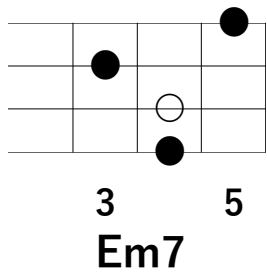

「正しい街 / 椎名林檎」

※「○」はルート音

イントロ

Emaj7	•/•	A \flat m7	•/•	
D \flat m7	•/•	B7 11	•/•	
Emaj7	•/•	A \flat m7	•/•	
D \flat m7	•/•	B7 11	•/•	

前サビ

Emaj7	•/•	A \flat 7	•/•	
D \flat m7	Cm7	Bm7	E6	
Amaj7	•/•	•/•	•/•	
Amaj7	•/•	B7 11	•/•	
E9	•/•	•/•	•/•	} ×4回

3
Amaj7

3
E9

「正しい街 / 椎名林檎」

※「○」はルート音

1-Aメロ

Em7	•/•	D9	•/•		} ×2回
Cmaj7	•/•	B7	•/•		
Em7	•/•	D9	•/•		
Cmaj7	•/•	B7	•/•		

1-Bメロ

Cmaj7	•/•	D9	•/•	
Em79	•/•	•/•	•/•	
Cmaj7	•/•	D9	•/•	
B7 11	•/•	•/•	•/•	

「正しい街 / 椎名林檎」

※「○」はルート音

1-Cメロ (サビ)

Emaj7	•/•	A \flat 7	•/•	} ×2回
D \flat m7	Cm7	Bm7	E6	
Amaj7	•/•	•/•	•/•	
Amaj7	•/•	B7 11	•/•	
E9	•/•	•/•	•/•	} ×4回

「正しい街 / 椎名林檎」

※「○」はルート音

2-Aメロ

Em7	•/•	D9	•/•	} ×2回
Cmaj7	•/•	B7	•/•	
Em7	•/•	D9	•/•	
Cmaj7	•/•	B7	•/•	