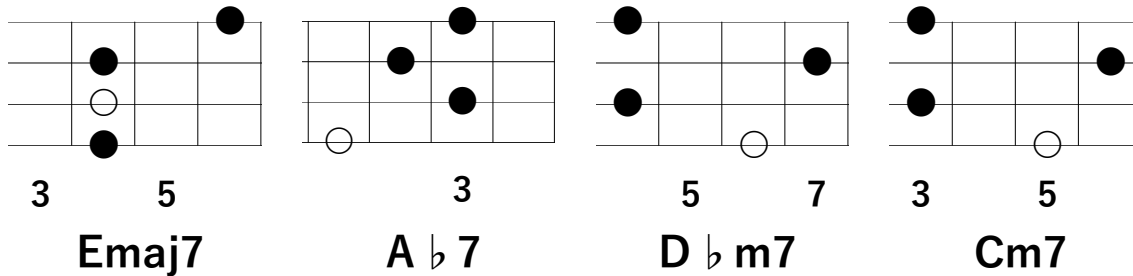

「正しい街 / 椎名林檎」

※「○」はルート音

イントロ

Emaj7	•/•	A \flat m7	•/•	
D \flat m7	•/•	B7 11	•/•	
Emaj7	•/•	A \flat m7	•/•	
D \flat m7	•/•	B7 11	•/•	

前サビ

Emaj7	•/•	A \flat 7	•/•	
D \flat m7	Cm7	Bm7	E6	
Amaj7	•/•	•/•	•/•	
Amaj7	•/•	B7 11	•/•	
E9	•/•	•/•	•/•	} ×4回

3
Amaj7

3
E9

「正しい街 / 椎名林檎」

※「○」はルート音

1-Aメロ

Em7	•/•	D9	•/•		} ×2回
Cmaj7	•/•	B7	•/•		
Em7	•/•	D9	•/•		
Cmaj7	•/•	B7	•/•		

1-Bメロ

Cmaj7	•/•	D9	•/•	
Em79	•/•	•/•	•/•	
Cmaj7	•/•	D9	•/•	
B7 11	•/•	•/•	•/•	

「正しい街 / 椎名林檎」

※「○」はルート音

1-Cメロ (サビ)

Emaj7	•/•	A \flat 7	•/•	} ×2回
D \flat m7	Cm7	Bm7	E6	
Amaj7	•/•	•/•	•/•	
Amaj7	•/•	B7 11	•/•	
E9	•/•	•/•	•/•	} ×4回

「正しい街 / 椎名林檎」

※「○」はルート音

2-Aメロ

Em7	•/•	D9	•/•	} ×2回
Cmaj7	•/•	B7	•/•	
Em7	•/•	D9	•/•	
Cmaj7	•/•	B7	•/•	