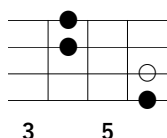

ウクレレコード「パプリカ / Foorin」

1-Aメロ

A ·/· E/A \flat ·/· | F \sharp m ·/· D \flat m/E ·/· ||

D ·/· E ·/· | A ·/· ·/· ·/· ||

A9 ·/· E/A \flat ·/· | F \sharp m ·/· D \flat m/E ·/· ||

D ·/· E ·/· | A9 ·/· ·/· ·/· ||

1-Bメロ

F \sharp m ·/· D \flat m ·/· | D ·/· A ·/· ||

D ·/· E7 ·/· | D \flat 7 ·/· F \sharp m ·/· ||

F \sharp m ·/· D \flat m ·/· | D E7 A ·/· ||

D ·/· D \flat 7 ·/· | F \sharp 9 ·/· ·/· ·/· ||

ウクレレコード「パプリカ / Foorin」