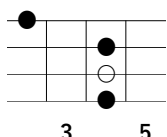

ウクレレコード「パプリカ / Foorin」

1-Aメロ

A ·/· E/A \flat ·/· | F \sharp m ·/· D \flat m/E ·/· ||

D ·/· E ·/· | A ·/· ·/· ·/· ||

A9 ·/· E/A \flat ·/· | F \sharp m ·/· D \flat m/E ·/· ||

D ·/· E ·/· | A9 ·/· ·/· ·/· ||

1-Bメロ

F \sharp m ·/· D \flat m ·/· | D ·/· A ·/· ||

D ·/· E7 ·/· | D \flat 7 ·/· F \sharp m ·/· ||

F \sharp m ·/· D \flat m ·/· | D E7 A ·/· ||

D ·/· D \flat 7 ·/· | F \sharp 9 ·/· ·/· ·/· ||

ウクレレコード「パプリカ / Foorin」