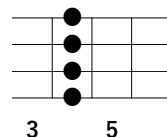

ウクレレコード「パプリカ / Foorin」

1-Aメロ

A ·/· E/A \flat ·/· | F \sharp m ·/· D \flat m/E ·/· ||

D ·/· E ·/· | A ·/· ·/· ·/· ||

A9 ·/· E/A \flat ·/· | F \sharp m ·/· D \flat m/E ·/· ||

D ·/· E ·/· | A9 ·/· ·/· ·/· ||

1-Bメロ

F \sharp m ·/· D \flat m ·/· | D ·/· A ·/· ||

D ·/· E7 ·/· | D \flat 7 ·/· F \sharp m ·/· ||

F \sharp m ·/· D \flat m ·/· | D E7 A ·/· ||

D ·/· D \flat 7 ·/· | F \sharp 9 ·/· ·/· ·/· ||

ウクレレコード「パプリカ / Foorin」