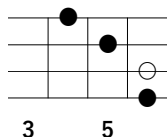

ウクレレコード「パプリカ / Foorin」

1-Aメロ

A ·/· E/A \flat ·/· | F \sharp m ·/· D \flat m/E ·/· ||

D ·/· E ·/· | A ·/· ·/· ·/· ||

A9 ·/· E/A \flat ·/· | F \sharp m ·/· D \flat m/E ·/· ||

D ·/· E ·/· | A9 ·/· ·/· ·/· ||

1-Bメロ

F \sharp m ·/· D \flat m ·/· | D ·/· A ·/· ||

D ·/· E7 ·/· | D \flat 7 ·/· F \sharp m ·/· ||

F \sharp m ·/· D \flat m ·/· | D E7 A ·/· ||

D ·/· D \flat 7 ·/· | F \sharp 9 ·/· ·/· ·/· ||

ウクレレコード「パプリカ / Foorin」