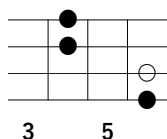

## ウクレレコード「ミルクティー / Kan sano」

※「○」は各コードのルート音

全編通じて（繰り返し）

Bmaj7    ·/·        ·/·        ·/·    |    Cm7 ♭5    ·/·        ·/·        ·/·    ||

D ♭ sus6    ·/·        D ♭ / D    ·/·    |    E ♭ sus7    ·/·        E ♭ m79    E ♭ m7    ||

Cメロのところだけ

Bmaj7    ·/·        ·/·        ·/·    |    Bm69        ·/·        ·/·        ·/·    ||

B ♭ maug7    ·/·        ·/·        ·/·    |    E ♭ m79        ·/·        ·/·        ·/·    ||

Cm7 ♭5    ·/·        ·/·        ·/·    |    Bmaj7        ·/·        ·/·        ·/·    ||