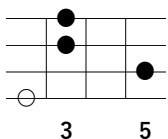

## ウクレレコード「ミルクティー / Kan sano」

※「○」は各コードのルート音

全編通じて（繰り返し）

Bmaj7    ·/·        ·/·        ·/·    |    Cm7 ♭5    ·/·        ·/·        ·/·    ||

D ♭ sus6    ·/·        D ♭ / D    ·/·    |    E ♭ sus7    ·/·        E ♭ m79    E ♭ m7    ||

Cメロのところだけ

Bmaj7    ·/·        ·/·        ·/·    |    Bm69        ·/·        ·/·        ·/·    ||

B ♭ maug7    ·/·        ·/·        ·/·    |    E ♭ m79        ·/·        ·/·        ·/·    ||

Cm7 ♭5    ·/·        ·/·        ·/·    |    Bmaj7        ·/·        ·/·        ·/·    ||