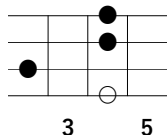

## ウクレレコード「ミルクティー / Kan sano」

※「○」は各コードのルート音

全編通じて（繰り返し）

Bmaj7    ·/·        ·/·        ·/·    |    Cm7 ♭5    ·/·        ·/·        ·/·    ||

D ♭ sus6    ·/·        D ♭ / D    ·/·    |    E ♭ sus7    ·/·        E ♭ m79    E ♭ m7    ||

Cメロのところだけ

Bmaj7    ·/·        ·/·        ·/·    |    Bm69        ·/·        ·/·        ·/·    ||

B ♭ maug7    ·/·        ·/·        ·/·    |    E ♭ m79        ·/·        ·/·        ·/·    ||

Cm7 ♭5    ·/·        ·/·        ·/·    |    Bmaj7        ·/·        ·/·        ·/·    ||