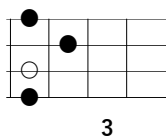

## ウクレレコード「ミルクティー / Kan sano」

※「○」は各コードのルート音

全編通じて（繰り返し）

Bmaj7    ·/·        ·/·        ·/·    |    Cm7 ♭5    ·/·        ·/·        ·/·    ||

D ♭ sus6    ·/·        D ♭ / D    ·/·    |    E ♭ sus7    ·/·        E ♭ m79    E ♭ m7    ||

Cメロのところだけ

Bmaj7    ·/·        ·/·        ·/·    |    Bm69        ·/·        ·/·        ·/·    ||

B ♭ maug7    ·/·        ·/·        ·/·    |    E ♭ m79        ·/·        ·/·        ·/·    ||

Cm7 ♭5    ·/·        ·/·        ·/·    |    Bmaj7        ·/·        ·/·        ·/·    ||