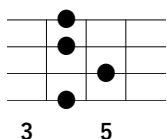

## ウクレレコード「ミルクティー / Kan sano」

※「○」は各コードのルート音

全編通じて（繰り返し）

Bmaj7    ·/·        ·/·        ·/·    |    Cm7 ♭5    ·/·        ·/·        ·/·    ||

D ♭ sus6    ·/·        D ♭ / D    ·/·    |    E ♭ sus7    ·/·        E ♭ m79    E ♭ m7    ||

Cメロのところだけ

Bmaj7    ·/·        ·/·        ·/·    |    Bm69        ·/·        ·/·        ·/·    ||

B ♭ maug7    ·/·        ·/·        ·/·    |    E ♭ m79        ·/·        ·/·        ·/·    ||

Cm7 ♭5    ·/·        ·/·        ·/·    |    Bmaj7        ·/·        ·/·        ·/·    ||