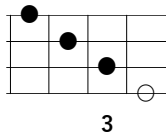

## ウクレレコード「ミルクティー / Kan sano」

※「○」は各コードのルート音

全編通じて（繰り返し）

Bmaj7    ·/·        ·/·        ·/·    |    Cm7 ♭5    ·/·        ·/·        ·/·    ||

D ♭ sus6    ·/·        D ♭ / D    ·/·    |    E ♭ sus7    ·/·        E ♭ m79    E ♭ m7    ||

Cメロのところだけ

Bmaj7    ·/·        ·/·        ·/·    |    Bm69        ·/·        ·/·        ·/·    ||

B ♭ maug7    ·/·        ·/·        ·/·    |    E ♭ m79        ·/·        ·/·        ·/·    ||

Cm7 ♭5    ·/·        ·/·        ·/·    |    Bmaj7        ·/·        ·/·        ·/·    ||