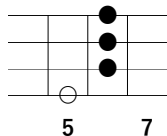

## ウクレレコード「ミルクティー / Kan sano」

※「○」は各コードのルート音

全編通じて（繰り返し）

Bmaj7    ·/·        ·/·        ·/·    |    Cm7 ♭5    ·/·        ·/·        ·/·    ||

D ♭ sus6    ·/·        D ♭ / D    ·/·    |    E ♭ sus7    ·/·        E ♭ m79    E ♭ m7    ||

Cメロのところだけ

Bmaj7    ·/·        ·/·        ·/·    |    Bm69        ·/·        ·/·        ·/·    ||

B ♭ maug7    ·/·        ·/·        ·/·    |    E ♭ m79        ·/·        ·/·        ·/·    ||

Cm7 ♭5    ·/·        ·/·        ·/·    |    Bmaj7        ·/·        ·/·        ·/·    ||