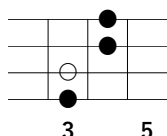

## ウクレレコード「ミルクティー / Kan sano」

※「○」は各コードのルート音

全編通じて（繰り返し）

Bmaj7    ·/·        ·/·        ·/·    |    Cm7 ♭5    ·/·        ·/·        ·/·    ||

D ♭ sus6    ·/·        D ♭ / D    ·/·    |    E ♭ sus7    ·/·        E ♭ m79    E ♭ m7    ||

Cメロのところだけ

Bmaj7    ·/·        ·/·        ·/·    |    Bm69        ·/·        ·/·        ·/·    ||

B ♭ maug7    ·/·        ·/·        ·/·    |    E ♭ m79        ·/·        ·/·        ·/·    ||

Cm7 ♭5    ·/·        ·/·        ·/·    |    Bmaj7        ·/·        ·/·        ·/·    ||