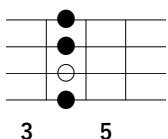

## ウクレレコード「ミルクティー / Kan sano」

※「○」は各コードのルート音

全編通じて（繰り返し）

Bmaj7    ·/·        ·/·        ·/·    |    Cm7 ♭5    ·/·        ·/·        ·/·    ||

D ♭ sus6    ·/·        D ♭ / D    ·/·    |    E ♭ sus7    ·/·        E ♭ m79    E ♭ m7    ||

Cメロのところだけ

Bmaj7    ·/·        ·/·        ·/·    |    Bm69        ·/·        ·/·        ·/·    ||

B ♭ maug7    ·/·        ·/·        ·/·    |    E ♭ m79        ·/·        ·/·        ·/·    ||

Cm7 ♭5    ·/·        ·/·        ·/·    |    Bmaj7        ·/·        ·/·        ·/·    ||