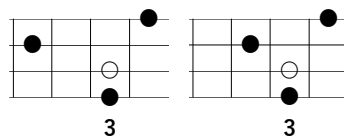

## ウクレレコード「ミルクティー / Kan sano」

※「○」は各コードのルート音

全編通じて（繰り返し）

Bmaj7    ·/·        ·/·        ·/·    |    Cm7 ♭5    ·/·        ·/·        ·/·    ||

D ♭ sus6    ·/·        D ♭ / D    ·/·    |    E ♭ sus7    ·/·        E ♭ m79    E ♭ m7    ||

Cメロのところだけ

Bmaj7    ·/·        ·/·        ·/·    |    Bm69        ·/·        ·/·        ·/·    ||

B ♭ maug7    ·/·        ·/·        ·/·    |    E ♭ m79        ·/·        ·/·        ·/·    ||

Cm7 ♭5    ·/·        ·/·        ·/·    |    Bmaj7        ·/·        ·/·        ·/·    ||