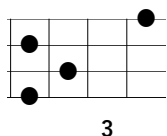

## ウクレレコード「ミルクティー / Kan sano」

※「○」は各コードのルート音

全編通じて（繰り返し）

Bmaj7    ·/·        ·/·        ·/·    |    Cm7 ♭5    ·/·        ·/·        ·/·    ||

D ♭ sus6    ·/·        D ♭ / D    ·/·    |    E ♭ sus7    ·/·        E ♭ m79    E ♭ m7    ||

Cメロのところだけ

Bmaj7    ·/·        ·/·        ·/·    |    Bm69        ·/·        ·/·        ·/·    ||

B ♭ maug7    ·/·        ·/·        ·/·    |    E ♭ m79        ·/·        ·/·        ·/·    ||

Cm7 ♭5    ·/·        ·/·        ·/·    |    Bmaj7        ·/·        ·/·        ·/·    ||