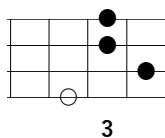

ウクレレコード「Boogie-Woogie Lonesome High-Heel / 今井美樹」

※「○」は各コードのルート音

イントロ

Gm79 ·/· ·/· ·/· | ·/· ·/· ·/· ·/· ||

Gm79 ·/· ·/· ·/· | ·/· ·/· ·/· Csus7 ||

1-Aメロ

Fmaj7 ·/· ·/· ·/· | Dm79 ·/· ·/· ·/· ||

B♭maj7 ·/· ·/· ·/· | E♭7♭5 ·/· Csus7 ·/· ||

Fmaj7 ·/· ·/· ·/· | Dm79 ·/· ·/· ·/· ||

B♭maj7 ·/· A7♭9 ·/· | Dsus7 ·/· D7 ·/· ||

1-Bメロ

B♭maj7 ·/· Am7 ·/· | A7♯9 A7♭9 Dm7 ·/· ||

ウクレレコード「Boogie-Woogie Lonesome High-Heel / 今井美樹」

※「○」は各コードのルート音

Gm79 Am7 # 5 B ♭ 9 Am7 # 5 | Gm79 Am7 # 5 Csus7 ./. ||

2-Bメロ

B ♭ maj7 ./. Am7 ./. | A7 # 9 A7 ♭ 9 Dm7 ./. ||

Gm79 Am7 # 5 B ♭ 9 Am7 # 5 | Gm79 Am7 # 5 Csus7 ./. ||

2-Cメロ (サビ)

B ♭ 9 ./. Aaug7 ./. | Dm7 ./. G7 13 Gaug7 ||

ウクレレコード「Boogie-Woogie Lonesome High-Heel / 今井美樹」