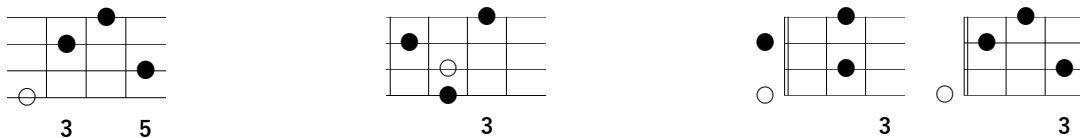

ウクレレコード「Boogie-Woogie Lonesome High-Heel / 今井美樹」

※「○」は各コードのルート音

Gm79   Am7 # 5   B ♭ 9   Am7 # 5 | Gm79   Am7 # 5   Csus7   ./. ||

Csus7   ./. ||

1-Cメロ (サビ)

B ♭ 9   ./.   Aaug7   ./. | Dm7   ./.   G7 13   Gaug7 ||