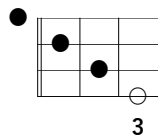

ウクレレコード「Boogie-Woogie Lonesome High-Heel / 今井美樹」

※「○」は各コードのルート音

イントロ

Gm79 ·/· ·/· ·/· | ·/· ·/· ·/· ·/· ||

Gm79 ·/· ·/· ·/· | ·/· ·/· ·/· Csus7 ||

1-Aメロ

Fmaj7 ·/· ·/· ·/· | Dm79 ·/· ·/· ·/· ||

B♭maj7 ·/· ·/· ·/· | E♭7♭5 ·/· Csus7 ·/· ||

Fmaj7 ·/· ·/· ·/· | Dm79 ·/· ·/· ·/· ||

B♭maj7 ·/· A7♭9 ·/· | Dsus7 ·/· D7 ·/· ||

1-Bメロ

B♭maj7 ·/· Am7 ·/· | A7♯9 A7♭9 Dm7 ·/· ||

ウクレレコード「Boogie-Woogie Lonesome High-Heel / 今井美樹」

※「○」は各コードのルート音

Gm79 Am7 # 5 B ♭ 9 Am7 # 5 | Gm79 Am7 # 5 Csus7 ./. ||

2-Bメロ

B ♭ maj7 ./. Am7 ./. | A7 # 9 A7 ♭ 9 Dm7 ./. ||

Gm79 Am7 # 5 B ♭ 9 Am7 # 5 | Gm79 Am7 # 5 Csus7 ./. ||

2-Cメロ (サビ)

B ♭ 9 ./. Aaug7 ./. | Dm7 ./. G7 13 Gaug7 ||

ウクレレコード「Boogie-Woogie Lonesome High-Heel / 今井美樹」