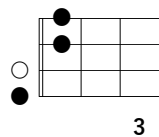

ウクレレコード「Boogie-Woogie Lonesome High-Heel / 今井美樹」

※「○」は各コードのルート音

イントロ

Gm79 ·/· ·/· ·/· | ·/· ·/· ·/· ·/· ||

Gm79 ·/· ·/· ·/· | ·/· ·/· ·/· Csus7 ||

1-Aメロ

Fmaj7 ·/· ·/· ·/· | Dm79 ·/· ·/· ·/· ||

B♭maj7 ·/· ·/· ·/· | E♭7♭5 ·/· Csus7 ·/· ||

Fmaj7 ·/· ·/· ·/· | Dm79 ·/· ·/· ·/· ||

B♭maj7 ·/· A7♭9 ·/· | Dsus7 ·/· D7 ·/· ||

1-Bメロ

B♭maj7 ·/· Am7 ·/· | A7♯9 A7♭9 Dm7 ·/· ||

ウクレレコード「Boogie-Woogie Lonesome High-Heel / 今井美樹」

※「○」は各コードのルート音

Gm79 Am7 # 5 B ♭ 9 Am7 # 5 | Gm79 Am7 # 5 Csus7 ./. ||

2-Bメロ

B ♭ maj7 ./. Am7 ./. | A7 # 9 A7 ♭ 9 Dm7 ./. ||

Gm79 Am7 # 5 B ♭ 9 Am7 # 5 | Gm79 Am7 # 5 Csus7 ./. ||

2-Cメロ (サビ)

B ♭ 9 ./. Aaug7 ./. | Dm7 ./. G7 13 Gaug7 ||

ウクレレコード「Boogie-Woogie Lonesome High-Heel / 今井美樹」