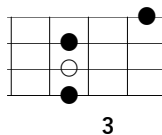

ウクレレコード「Boogie-Woogie Lonesome High-Heel / 今井美樹」

※「○」は各コードのルート音

Gm79   ./.
Csus7   ./.
| Dmaj7   ./.
||

B $\flat$ 9   ./.
Aaug7   ./.
| Dm7   ./.
G7 13   Gaug7 ||

Gm79   ./.
Csus7   ./.
||

アウトロ

B $\flat$ maj7   ./.
Aaug7   ./.
| Dm7   ./.
G7 13   Gaug7 ||

Gm79   ./.
Csus7   ./.
||

B $\flat$ maj7   ./.
Am7 #5   ./.
| Gm79   ./.
Am7 #5   ./.
||

B $\flat$ maj7   ./.
Am7 #5   ./.
| Gm79   ./.
Gm79   ./.
||

Csus7   ./.
Dm79   ./.
||