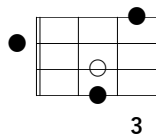

ウクレレコード「Boogie-Woogie Lonesome High-Heel / 今井美樹」

※「○」は各コードのルート音

イントロ

Gm79 ·/· ·/· ·/· | ·/· ·/· ·/· ·/· ||

Gm79 ·/· ·/· ·/· | ·/· ·/· ·/· Csus7 ||

1-Aメロ

Fmaj7 ·/· ·/· ·/· | Dm79 ·/· ·/· ·/· ||

B♭maj7 ·/· ·/· ·/· | E♭7♭5 ·/· Csus7 ·/· ||

Fmaj7 ·/· ·/· ·/· | Dm79 ·/· ·/· ·/· ||

B♭maj7 ·/· A7♭9 ·/· | Dsus7 ·/· D7 ·/· ||

1-Bメロ

B♭maj7 ·/· Am7 ·/· | A7♯9 A7♭9 Dm7 ·/· ||

ウクレレコード「Boogie-Woogie Lonesome High-Heel / 今井美樹」

※「○」は各コードのルート音

Gm79 Am7 # 5 B ♭ 9 Am7 # 5 | Gm79 Am7 # 5 Csus7 ./. ||

2-Bメロ

B ♭ maj7 ./. Am7 ./. | A7 # 9 A7 ♭ 9 Dm7 ./. ||

Gm79 Am7 # 5 B ♭ 9 Am7 # 5 | Gm79 Am7 # 5 Csus7 ./. ||

2-Cメロ (サビ)

B ♭ 9 ./. Aaug7 ./. | Dm7 ./. G7 13 Gaug7 ||

ウクレレコード「Boogie-Woogie Lonesome High-Heel / 今井美樹」