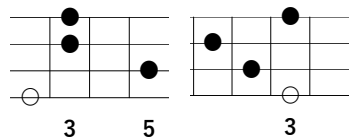

ウクレレコード「Boogie-Woogie Lonesome High-Heel / 今井美樹」

※「○」は各コードのルート音

イントロ

Gm79 ·/· ·/· ·/· | ·/· ·/· ·/· ·/· ||

Gm79 ·/· ·/· ·/· | ·/· ·/· ·/· Csus7 ||

1-Aメロ

Fmaj7 ·/· ·/· ·/· | Dm79 ·/· ·/· ·/· ||

B♭maj7 ·/· ·/· ·/· | E♭7♭5 ·/· Csus7 ·/· ||

Fmaj7 ·/· ·/· ·/· | Dm79 ·/· ·/· ·/· ||

B♭maj7 ·/· A7♭9 ·/· | Dsus7 ·/· D7 ·/· ||

1-Bメロ

B♭maj7 ·/· Am7 ·/· | A7♯9 A7♭9 Dm7 ·/· ||

ウクレレコード「Boogie-Woogie Lonesome High-Heel / 今井美樹」

※「○」は各コードのルート音

Gm79 Am7 # 5 B ♭ 9 Am7 # 5 | Gm79 Am7 # 5 Csus7 ./. ||

2-Bメロ

B ♭ maj7 ./. Am7 ./. | A7 # 9 A7 ♭ 9 Dm7 ./. ||

Gm79 Am7 # 5 B ♭ 9 Am7 # 5 | Gm79 Am7 # 5 Csus7 ./. ||

2-Cメロ (サビ)

B ♭ 9 ./. Aaug7 ./. | Dm7 ./. G7 13 Gaug7 ||

ウクレレコード「Boogie-Woogie Lonesome High-Heel / 今井美樹」