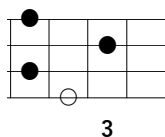

ウクレレコード「Boogie-Woogie Lonesome High-Heel / 今井美樹」

※「○」は各コードのルート音

イントロ

Gm79 ·/· ·/· ·/· | ·/· ·/· ·/· ·/· ||

Gm79 ·/· ·/· ·/· | ·/· ·/· ·/· Csus7 ||

1-Aメロ

Fmaj7 ·/· ·/· ·/· | Dm79 ·/· ·/· ·/· ||

B♭maj7 ·/· ·/· ·/· | E♭7♭5 ·/· Csus7 ·/· ||

Fmaj7 ·/· ·/· ·/· | Dm79 ·/· ·/· ·/· ||

B♭maj7 ·/· A7♭9 ·/· | Dsus7 ·/· D7 ·/· ||

1-Bメロ

B♭maj7 ·/· Am7 ·/· | A7♯9 A7♭9 Dm7 ·/· ||

ウクレレコード「Boogie-Woogie Lonesome High-Heel / 今井美樹」

※「○」は各コードのルート音

Gm79 Am7 # 5 B ♭ 9 Am7 # 5 | Gm79 Am7 # 5 Csus7 ./. ||

2-Bメロ

B ♭ maj7 ./. Am7 ./. | A7 # 9 A7 ♭ 9 Dm7 ./. ||

Gm79 Am7 # 5 B ♭ 9 Am7 # 5 | Gm79 Am7 # 5 Csus7 ./. ||

2-Cメロ (サビ)

B ♭ 9 ./. Aaug7 ./. | Dm7 ./. G7 13 Gaug7 ||

ウクレレコード「Boogie-Woogie Lonesome High-Heel / 今井美樹」