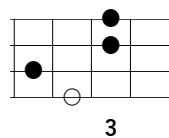

ウクレレコード「Boogie-Woogie Lonesome High-Heel / 今井美樹」

※「○」は各コードのルート音

イントロ

Gm79 ·/· ·/· ·/· | ·/· ·/· ·/· ·/· ||

Gm79 ·/· ·/· ·/· | ·/· ·/· ·/· Csus7 ||

1-Aメロ

Fmaj7 ·/· ·/· ·/· | Dm79 ·/· ·/· ·/· ||

B♭maj7 ·/· ·/· ·/· | E♭7♭5 ·/· Csus7 ·/· ||

Fmaj7 ·/· ·/· ·/· | Dm79 ·/· ·/· ·/· ||

B♭maj7 ·/· A7♭9 ·/· | Dsus7 ·/· D7 ·/· ||

1-Bメロ

B♭maj7 ·/· Am7 ·/· | A7♯9 A7♭9 Dm7 ·/· ||

ウクレレコード「Boogie-Woogie Lonesome High-Heel / 今井美樹」

※「○」は各コードのルート音

Gm79 Am7 # 5 B ♭ 9 Am7 # 5 | Gm79 Am7 # 5 Csus7 ./. ||

2-Bメロ

B ♭ maj7 ./. Am7 ./. | A7 # 9 A7 ♭ 9 Dm7 ./. ||

Gm79 Am7 # 5 B ♭ 9 Am7 # 5 | Gm79 Am7 # 5 Csus7 ./. ||

2-Cメロ (サビ)

B ♭ 9 ./. Aaug7 ./. | Dm7 ./. G7 13 Gaug7 ||

ウクレレコード「Boogie-Woogie Lonesome High-Heel / 今井美樹」