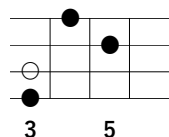

ウクレレコード「Boogie-Woogie Lonesome High-Heel / 今井美樹」

※「○」は各コードのルート音

イントロ

Gm79 ·/· ·/· ·/· | ·/· ·/· ·/· ·/· ||

Gm79 ·/· ·/· ·/· | ·/· ·/· ·/· Csus7 ||

1-Aメロ

Fmaj7 ·/· ·/· ·/· | Dm79 ·/· ·/· ·/· ||

B♭maj7 ·/· ·/· ·/· | E♭7♭5 ·/· Csus7 ·/· ||

Fmaj7 ·/· ·/· ·/· | Dm79 ·/· ·/· ·/· ||

B♭maj7 ·/· A7♭9 ·/· | Dsus7 ·/· D7 ·/· ||

1-Bメロ

B♭maj7 ·/· Am7 ·/· | A7♯9 A7♭9 Dm7 ·/· ||

ウクレレコード「Boogie-Woogie Lonesome High-Heel / 今井美樹」

※「○」は各コードのルート音

Gm79 Am7 # 5 B ♭ 9 Am7 # 5 | Gm79 Am7 # 5 Csus7 ./. ||

2-Bメロ

B ♭ maj7 ./. Am7 ./. | A7 # 9 A7 ♭ 9 Dm7 ./. ||

Gm79 Am7 # 5 B ♭ 9 Am7 # 5 | Gm79 Am7 # 5 Csus7 ./. ||

2-Cメロ (サビ)

B ♭ 9 ./. Aaug7 ./. | Dm7 ./. G7 13 Gaug7 ||

ウクレレコード「Boogie-Woogie Lonesome High-Heel / 今井美樹」