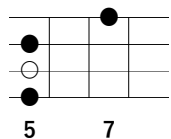

ウクレレコード「Boogie-Woogie Lonesome High-Heel / 今井美樹」

※「○」は各コードのルート音

イントロ

Gm79 ·/· ·/· ·/· | ·/· ·/· ·/· ·/· ||

Gm79 ·/· ·/· ·/· | ·/· ·/· ·/· Csus7 ||

1-Aメロ

Fmaj7 ·/· ·/· ·/· | Dm79 ·/· ·/· ·/· ||

B♭maj7 ·/· ·/· ·/· | E♭7♭5 ·/· Csus7 ·/· ||

Fmaj7 ·/· ·/· ·/· | Dm79 ·/· ·/· ·/· ||

B♭maj7 ·/· A7♭9 ·/· | Dsus7 ·/· D7 ·/· ||

1-Bメロ

B♭maj7 ·/· Am7 ·/· | A7♯9 A7♭9 Dm7 ·/· ||

ウクレレコード「Boogie-Woogie Lonesome High-Heel / 今井美樹」

※「○」は各コードのルート音

Gm79 Am7 # 5 B ♭ 9 Am7 # 5 | Gm79 Am7 # 5 Csus7 ./. ||

2-Bメロ

B ♭ maj7 ./. Am7 ./. | A7 # 9 A7 ♭ 9 Dm7 ./. ||

Gm79 Am7 # 5 B ♭ 9 Am7 # 5 | Gm79 Am7 # 5 Csus7 ./. ||

2-Cメロ (サビ)

B ♭ 9 ./. Aaug7 ./. | Dm7 ./. G7 13 Gaug7 ||

ウクレレコード「Boogie-Woogie Lonesome High-Heel / 今井美樹」