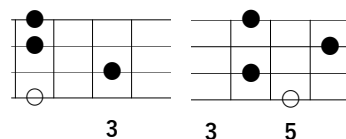

Gm79   ./.   Csus7   ./. | Fmaj7   ./.   A ♭ 6 9   C7 ♭ 9 ||