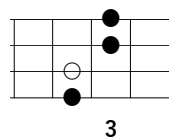

ウクレレコード「Boogie-Woogie Lonesome High-Heel / 今井美樹」

※「○」は各コードのルート音

イントロ

Gm79 ·/· ·/· ·/· | ·/· ·/· ·/· ·/· ||

Gm79 ·/· ·/· ·/· | ·/· ·/· ·/· Csus7 ||

1-Aメロ

Fmaj7 ·/· ·/· ·/· | Dm79 ·/· ·/· ·/· ||

B♭maj7 ·/· ·/· ·/· | E♭7♭5 ·/· Csus7 ·/· ||

Fmaj7 ·/· ·/· ·/· | Dm79 ·/· ·/· ·/· ||

B♭maj7 ·/· A7♭9 ·/· | Dsus7 ·/· D7 ·/· ||

1-Bメロ

B♭maj7 ·/· Am7 ·/· | A7♯9 A7♭9 Dm7 ·/· ||

ウクレレコード「Boogie-Woogie Lonesome High-Heel / 今井美樹」

※「○」は各コードのルート音

Gm79 Am7 # 5 B ♭ 9 Am7 # 5 | Gm79 Am7 # 5 Csus7 ./. ||

2-Bメロ

B ♭ maj7 ./. Am7 ./. | A7 # 9 A7 ♭ 9 Dm7 ./. ||

Gm79 Am7 # 5 B ♭ 9 Am7 # 5 | Gm79 Am7 # 5 Csus7 ./. ||

2-Cメロ (サビ)

B ♭ 9 ./. Aaug7 ./. | Dm7 ./. G7 13 Gaug7 ||

ウクレレコード「Boogie-Woogie Lonesome High-Heel / 今井美樹」