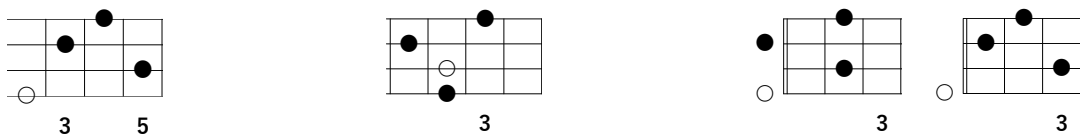

ウクレレコード「Boogie-Woogie Lonesome High-Heel / 今井美樹」

※「○」は各コードのルート音

イントロ

Gm79 ·/· ·/· ·/· | ·/· ·/· ·/· ·/· ||

Gm79 ·/· ·/· ·/· | ·/· ·/· ·/· Csus7 ||

1-Aメロ

Fmaj7 ·/· ·/· ·/· | Dm79 ·/· ·/· ·/· ||

B♭maj7 ·/· ·/· ·/· | E♭7♭5 ·/· Csus7 ·/· ||

Fmaj7 ·/· ·/· ·/· | Dm79 ·/· ·/· ·/· ||

B♭maj7 ·/· A7♭9 ·/· | Dsus7 ·/· D7 ·/· ||

1-Bメロ

B♭maj7 ·/· Am7 ·/· | A7♯9 A7♭9 Dm7 ·/· ||

ウクレレコード「Boogie-Woogie Lonesome High-Heel / 今井美樹」

※「○」は各コードのルート音

Gm79 Am7 # 5 B ♭ 9 Am7 # 5 | Gm79 Am7 # 5 Csus7 ./. ||

Csus7 ./. ||

1-Cメロ (サビ)

B ♭ 9 ./. Aaug7 ./. | Dm7 ./. G7 13 Gaug7 ||

Gm79 ./. Csus7 ./. | Fmaj7 ./. A ♭ 6 9 C7 ♭ 9 ||

2-Aメロ

Fmaj7 ./. ./. ./. | Dm79 ./. ./. ./. ||

B ♭ maj7 ./. A7 ♭ 9 ./. | Dsus7 ./. D7 ./. ||

2-Bメロ

B ♭ maj7 ./. Am7 ./. | A7 # 9 A7 ♭ 9 Dm7 ./. ||

Gm79 Am7 # 5 B ♭ 9 Am7 # 5 | Gm79 Am7 # 5 Csus7 ./. ||

2-Cメロ (サビ)

B ♭ 9 ./. Aaug7 ./. | Dm7 ./. G7 13 Gaug7 ||

ウクレレコード「Boogie-Woogie Lonesome High-Heel / 今井美樹」