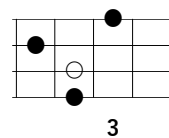

ウクレレコード「Boogie-Woogie Lonesome High-Heel / 今井美樹」

※「○」は各コードのルート音

イントロ

Gm79 ·/· ·/· ·/· | ·/· ·/· ·/· ·/· ||

Gm79 ·/· ·/· ·/· | ·/· ·/· ·/· Csus7 ||

1-Aメロ

Fmaj7 ·/· ·/· ·/· | Dm79 ·/· ·/· ·/· ||

B♭maj7 ·/· ·/· ·/· | E♭7♭5 ·/· Csus7 ·/· ||

Fmaj7 ·/· ·/· ·/· | Dm79 ·/· ·/· ·/· ||

B♭maj7 ·/· A7♭9 ·/· | Dsus7 ·/· D7 ·/· ||

1-Bメロ

B♭maj7 ·/· Am7 ·/· | A7♯9 A7♭9 Dm7 ·/· ||

ウクレレコード「Boogie-Woogie Lonesome High-Heel / 今井美樹」

※「○」は各コードのルート音

Gm79 Am7 # 5 B ♭ 9 Am7 # 5 | Gm79 Am7 # 5 Csus7 ./. ||

2-Bメロ

B ♭ maj7 ./. Am7 ./. | A7 # 9 A7 ♭ 9 Dm7 ./. ||

Gm79 Am7 # 5 B ♭ 9 Am7 # 5 | Gm79 Am7 # 5 Csus7 ./. ||

2-Cメロ (サビ)

B ♭ 9 ./. Aaug7 ./. | Dm7 ./. G7 13 Gaug7 ||

ウクレレコード「Boogie-Woogie Lonesome High-Heel / 今井美樹」