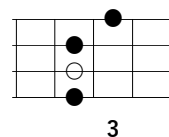

ウクレレコード「Boogie-Woogie Lonesome High-Heel / 今井美樹」

※「○」は各コードのルート音

イントロ

Gm79 ·/· ·/· ·/· | ·/· ·/· ·/· ·/· ||

Gm79 ·/· ·/· ·/· | ·/· ·/· ·/· Csus7 ||

1-Aメロ

Fmaj7 ·/· ·/· ·/· | Dm79 ·/· ·/· ·/· ||

B♭maj7 ·/· ·/· ·/· | E♭7♭5 ·/· Csus7 ·/· ||

Fmaj7 ·/· ·/· ·/· | Dm79 ·/· ·/· ·/· ||

B♭maj7 ·/· A7♭9 ·/· | Dsus7 ·/· D7 ·/· ||

1-Bメロ

B♭maj7 ·/· Am7 ·/· | A7♯9 A7♭9 Dm7 ·/· ||

ウクレレコード「Boogie-Woogie Lonesome High-Heel / 今井美樹」

※「○」は各コードのルート音

Gm79 Am7 # 5 B ♭ 9 Am7 # 5 | Gm79 Am7 # 5 Csus7 ./. ||

2-Bメロ

B ♭ maj7 ./. Am7 ./. | A7 # 9 A7 ♭ 9 Dm7 ./. ||

Gm79 Am7 # 5 B ♭ 9 Am7 # 5 | Gm79 Am7 # 5 Csus7 ./. ||

2-Cメロ (サビ)

B ♭ 9 ./. Aaug7 ./. | Dm7 ./. G7 13 Gaug7 ||

ウクレレコード「Boogie-Woogie Lonesome High-Heel / 今井美樹」