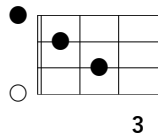

ウクレレコード「Boogie-Woogie Lonesome High-Heel / 今井美樹」

※「○」は各コードのルート音

イントロ

Gm79 ·/· ·/· ·/· | ·/· ·/· ·/· ·/· ||

Gm79 ·/· ·/· ·/· | ·/· ·/· ·/· Csus7 ||

1-Aメロ

Fmaj7 ·/· ·/· ·/· | Dm79 ·/· ·/· ·/· ||

B♭maj7 ·/· ·/· ·/· | E♭7♭5 ·/· Csus7 ·/· ||

Fmaj7 ·/· ·/· ·/· | Dm79 ·/· ·/· ·/· ||

B♭maj7 ·/· A7♭9 ·/· | Dsus7 ·/· D7 ·/· ||

1-Bメロ

B♭maj7 ·/· Am7 ·/· | A7♯9 A7♭9 Dm7 ·/· ||

ウクレレコード「Boogie-Woogie Lonesome High-Heel / 今井美樹」

※「○」は各コードのルート音

Gm79 Am7 # 5 B ♭ 9 Am7 # 5 | Gm79 Am7 # 5 Csus7 ./. ||

2-Bメロ

B ♭ maj7 ./. Am7 ./. | A7 # 9 A7 ♭ 9 Dm7 ./. ||

Gm79 Am7 # 5 B ♭ 9 Am7 # 5 | Gm79 Am7 # 5 Csus7 ./. ||

2-Cメロ (サビ)

B ♭ 9 ./. Aaug7 ./. | Dm7 ./. G7 13 Gaug7 ||

ウクレレコード「Boogie-Woogie Lonesome High-Heel / 今井美樹」