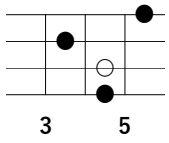

Cm79   ././   Am7 $\flat$ 5   ././ | A $\flat$ maj7   ././   ././   Gm7 ||

Fm7   ././   D $\flat$ 7   ././ | E $\flat$ maj7   ././   ././   ././ ||